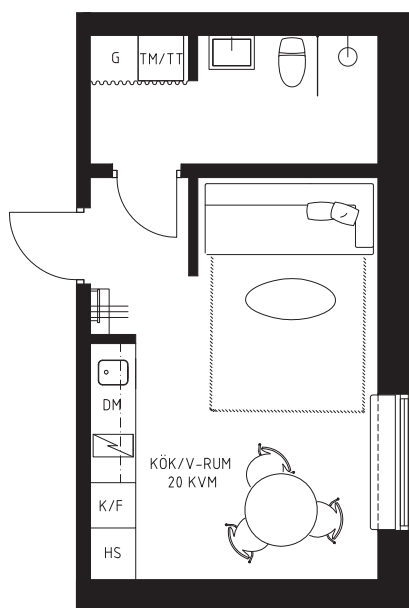

1 RoK
28 KVM
ENTRÉPLAN

LGH-NR

02.1002

N
NOCKEBYN

2018-04-24

- KYL/FRYS
- UGN
- HÖGSKÅP
- INDUKTIONSHÄLL
- DISKMASKIN
- GARDEROB
- TVÄTTMASKIN
- TORKTUMLARE
- STÄDSKÅP
- KLÄDKAMMARE
- FRÄNVALSVÄGG
- VÄXTSKÄRM
- DRAPERISTÅNG
- ELSKÅP

TAKHÖJD:
ENTRÉPLAN CA 3,2 M
PLAN 1-2 CA 2,5 M
PLAN 3 CA 3,1 M
PLAN 4 CA 2,8 M
VÄTRUM CA 2,3 M
FÖR AVVIKANDE TAKHÖJD SE LOKAL MARKERING

BRÖSTNINGSHÖJD PÅ STORT FÖNSTER I
VARDAGSRUM CA 0,45 M, CA 0,8 M I ÖVRIGA RUM

UGN ÄR PLACERAD UNDER INDUKTIONSHÄLL
OM EJ ANNAT ANGES
MICRO ÄR PLACERAD I KÖKSSKÅP