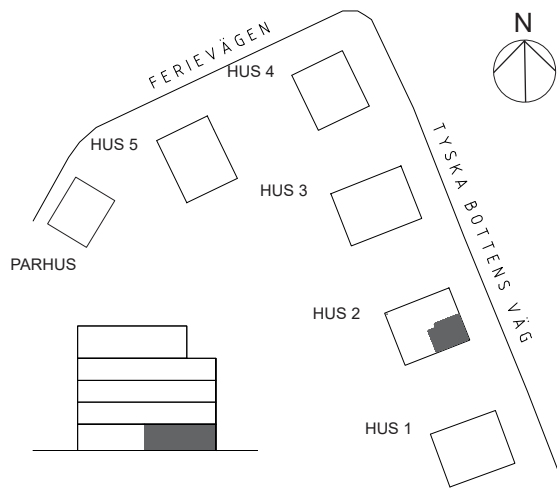

3 RoK  
59 KVM  
ENTRÉPLAN  
UTEPLATS 20 KVM

LGH-NR

02.1001

NOCKEBYN

0 1 2 3 4 5 METER  
Skala 1:100

2018-04-24

- KYL/FRYS
- UGN
- HÖGSKÅP
- INDUKTIONSHÄLL
- DISKMASKIN
- GARDEROB
- TVÄTTMASKIN
- TORKTUMLARE
- STÄDSKÅP
- KLÄDKAMMARE
- FRÄNVALSVÄGG
- VÄXTSKÄRM
- DRAPERISTÅNG
- ELSKÅP

TAKHÖJD:  
ENTRÉPLAN CA 3,2 M  
PLAN 1-2 CA 2,5 M  
PLAN 3 CA 3,1 M  
PLAN 4 CA 2,8 M  
VÄTRUM CA 2,3 M  
FÖR AVVIKANDE TAKHÖJD SE LOKAL MARKERING

BRÖSTNINGSHÖJD PÅ STORT FÖNSTER I  
VARDAGSRUM CA 0,45 M, CA 0,8 M I ÖVRIGA RUM

UGN ÄR PLACERAD UNDER INDUKTIONSHÄLL  
OM EJ ANNAT ANGES  
MICRO ÄR PLACERAD I KÖKSSKÅP

Rätt till ändringar förbehålles. Ytavoiveler är preliminära. Bofakta cåller före materialbeskrivningo.