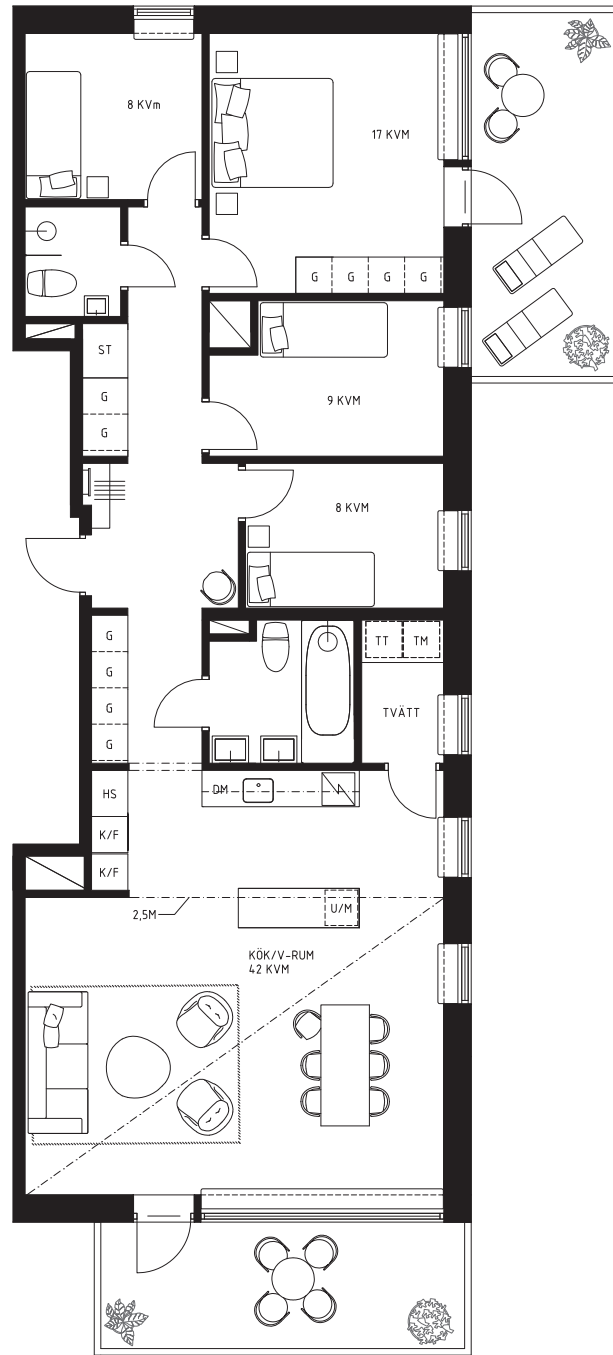

5 RoK 123 KVM

PLAN 3
BALKONG 13+14 KVM

LGH-NR

03.1302

NOCKEBYN

0 1 2 3 4 5 METER
Skala 1:125

2017-10-01

- KYL/FRYS
- UGN / MICRO
- HÖGSKÅP
- INDUKTIONSHÄLL
- DISKMASKIN
- GARDEROB
- TVÄTTMASKIN
- TORKTUMLARE
- STÄDSKÅP
- KLÄDKAMMARE
- FRÄNVALSVÄGG
- VÄXTSKÄRM
- DRAPERI
- ELSKÅP

TAKHÖJD:
ENTRÉPLAN CA 3,2 M
PLAN 1-2 CA 2,5 M
PLAN 3 CA 3,1 M
PLAN 4 CA 2,8 M
VÄTRUM CA 2,3 M
FÖR AVVIKANDE TAKHÖJD SE LOKAL MARKERING

BRÖSTNINGSHÖJD PÅ STORT FÖNSTER I
VARDAGSRUM CA 0,45 M, CA 0,8 M I ÖVRIGA RUM

KOMBIUGN (MICRO/VARMLUFT) ÄR PLACERAD
UNDER INDUKTIONSHÄLL OM EJ ANNAT ANGES

Rätt till ändringar förbehålles. Ytangivelser är preliminära. Bofakta gäller före materialbeskrivning.