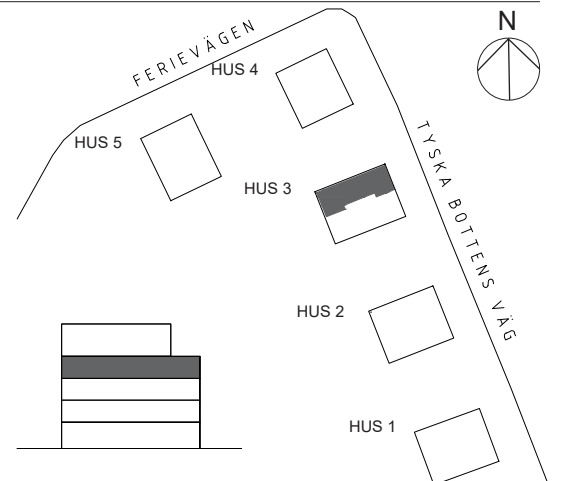

5 RoK 123 KVM

PLAN 3
BALKONG 13+14 KVM

LGH-NR

03.1302

NOCKEBYN

0 1 2 3 4 5 METER
Skala 1:125

2017-10-01

- KYL/FRYS
- UGN / MICRO
- HÖGSKÅP
- INDUKTIONSHÄLL
- DISKMASKIN
- GARDEROB
- TVÄTTMASKIN
- TORKTUMLARE
- STÄDSKÅP
- KLÄDKAMMARE
- FRÄNVALSVÄGG
- VÄXTSKÄRM
- DRAPERI
- ELSKÅP

TAKHÖJD:
ENTRÉPLAN CA 3,2 M
PLAN 1-2 CA 2,5 M
PLAN 3 CA 3,1 M
PLAN 4 CA 2,8 M
VÄTRUM CA 2,3 M
FÖR AVVIKANDE TAKHÖJD SE LOKAL MARKERING

BRÖSTNINGSHÖJD PÅ STORT FÖNSTER I
VARDAGSRUM CA 0,45 M, CA 0,8 M I ÖVRIGA RUM

KOMBIUGN (MICRO/VARMLUFT) ÄR PLACERAD
UNDER INDUKTIONSHÄLL OM EJ ANNAT ANGES

Rätt till ändringar förbehålles. Ytangivelser är preliminära. Bofakta gäller före materialbeskrivning.