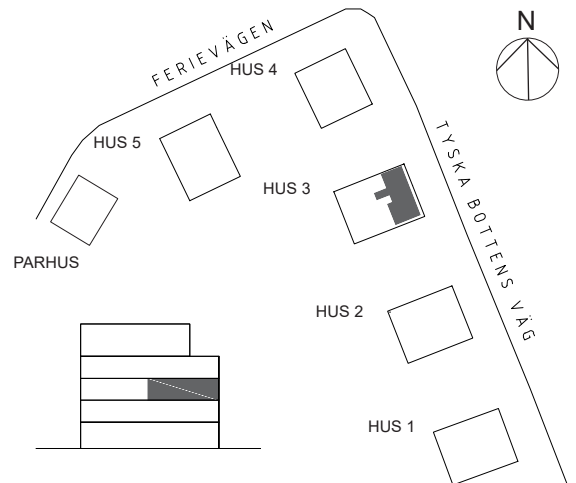

3 RoK 93 KVM

PLAN 2

BALKONG 13+14 KVM

LGH-NR

03.1203

NOCKEBYN

2018-04-24

- KYL/FRYS
- UGN
- HÖGSKÅP
- INDUKTIONSHÄLL
- DISKMASKIN
- GARDEROB
- TVÄTTMASKIN
- TORKTUMLARE
- STÄDSKÅP
- KLÄDKAMMARE
- FRÄNVALSVÄGG
- VÄXTSKÄRM
- DRAPERISTÅNG
- ELSKÅP

TAKHÖJD:
 ENTRÉPLAN CA 3,2 M
 PLAN 1-2 CA 2,5 M
 PLAN 3 CA 3,1 M
 PLAN 4 CA 2,8 M
 VÄTRUM CA 2,3 M
 FÖR AVVIKANDE TAKHÖJD SE LOKAL MARKERING

BRÖSTNINGSHÖJD PÅ STORT FÖNSTER I
 VARDAGSRUM CA 0,45 M, CA 0,8 M I ÖVRIGA RUM

UGN ÄR PLACERAD UNDER INDUKTIONSHÄLL
 OM EJ ANNAT ANGES
 MICRO ÄR PLACERAD I KÖKSSKÅP

Rätt till ändringar förbehålles. Ytansönelser är preliminära. Bofakta gäller före materialbeskrivning.