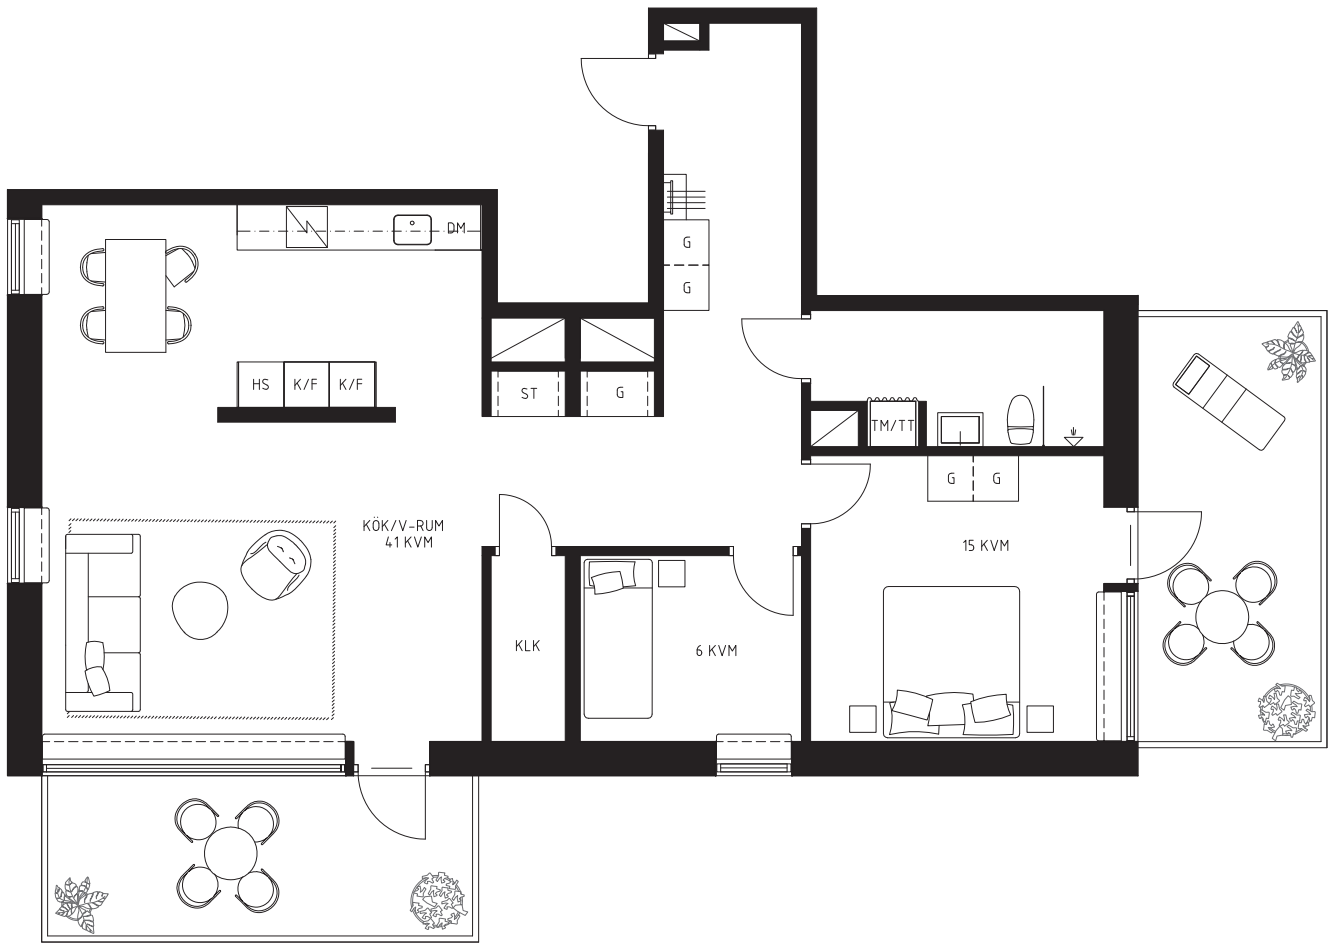

3 RoK 93 KVM

PLAN 2

BALKONG 13+14 KVM

LGH-NR

03.1203

NOCKEBYN

2018-04-24

- KYL/FRYS
- UGN
- HÖGSKÅP
- INDUKTIONSHÄLL
- DISKMASKIN
- GARDEROB
- TVÄTTMASKIN
- TORKTUMLARE
- STÄDSKÅP
- KLÄDKAMMARE
- FRÄNVALSVÄGG
- VÄXTSKÄRM
- DRAPERISTÅNG
- ELSKÅP

TAKHÖJD:
 ENTRÉPLAN CA 3,2 M
 PLAN 1-2 CA 2,5 M
 PLAN 3 CA 3,1 M
 PLAN 4 CA 2,8 M
 VÄTRUM CA 2,3 M
 FÖR AVVIKANDE TAKHÖJD SE LOKAL MARKERING

BRÖSTNINGSHÖJD PÅ STORT FÖNSTER I
 VARDAGSRUM CA 0,45 M, CA 0,8 M I ÖVRIGA RUM

UGN ÄR PLACERAD UNDER INDUKTIONSHÄLL
 OM EJ ANNAT ANGES
 MICRO ÄR PLACERAD I KÖKSSKÅP

Rätt till ändringar förbehålles. Ytansönelser är preliminära. Bofakta gäller före materialbeskrivning.