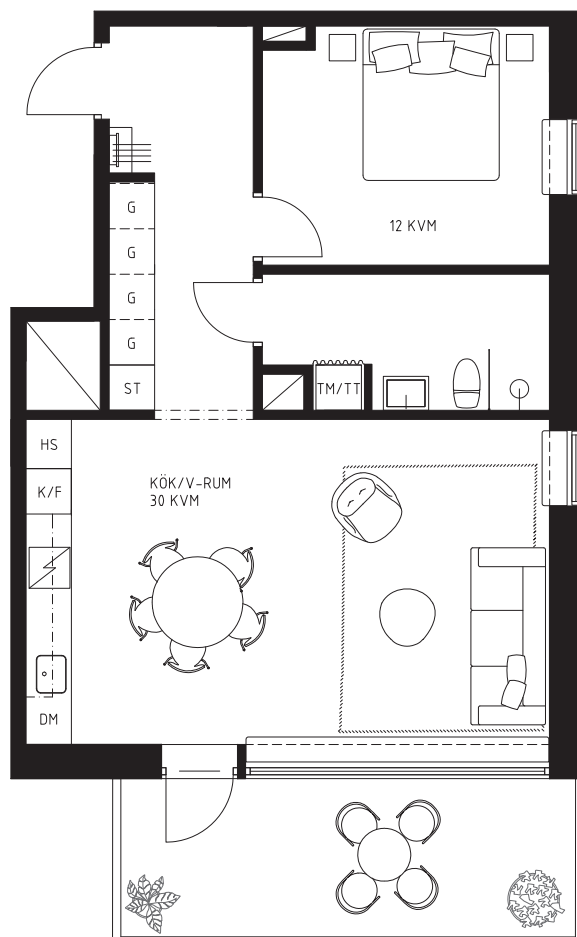

# 2 RoK 60 KVM

PLAN 1  
BALKONG 13 KVM

# LGH-NR

03.1104

NOCKEBYN

2017-10-01

- KYL/FRYS
- UGN / MICRO
- HÖGSKÅP
- INDUKTIONSHÄLL
- DISKMASKIN
- GARDEROB
- TVÄTTMASKIN
- TORKTUMLARE
- STÄDSKÅP
- KLÄDKAMMARE
- FRÄNVALSVÄGG
- VÄXTSKÄRM
- DRAPERI
- ELSKÅP

TAKHÖJD:  
ENTRÉPLAN CA 3,2 M  
PLAN 1-2 CA 2,5 M  
PLAN 3 CA 3,1 M  
PLAN 4 CA 2,8 M  
VÄTRUM CA 2,3 M  
FÖR AVVIKANDE TAKHÖJD SE LOKAL MARKERING

BRÖSTNINGSHÖJD PÅ STORT FÖNSTER I  
VARDAGSRUM CA 0,45 M, CA 0,8 M I ÖVRIGA RUM